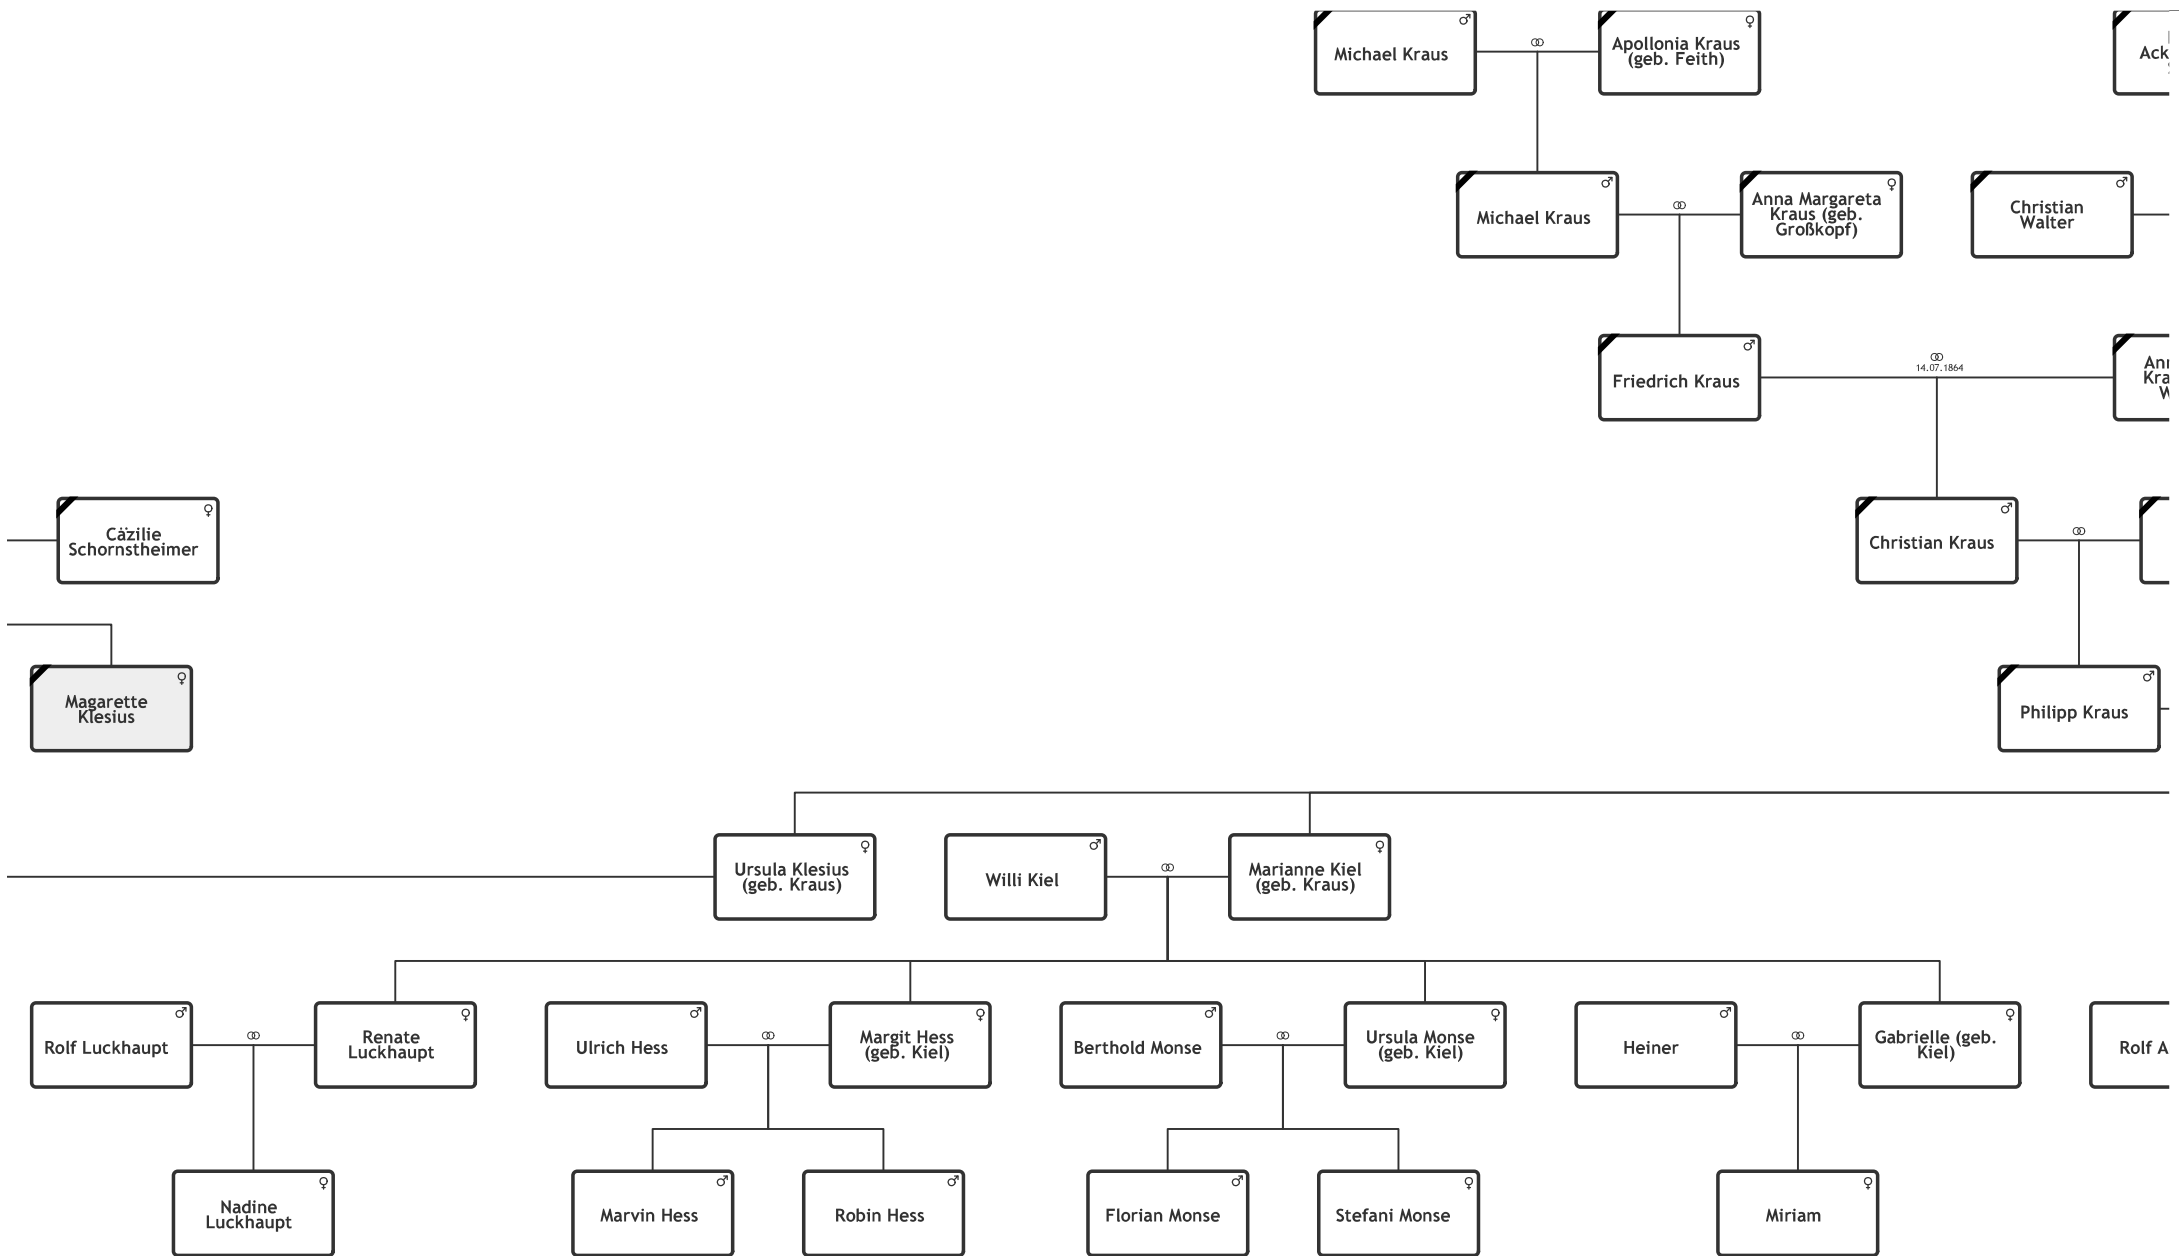

verwandt.de

Stammbaum von Birgit Baptistella (geb. Klesius)
 78 von insgesamt 561 Verwandten
 verwandt.de - Jetzt kostenlos den eigenen Stammbaum anlegen!

Legende			
	Ausgangsperson		Blutsverwandte
	Männliche Verwandte		Geschiedene Partner
	Weibliche Verwandte		Weitere Partner
	Kreisbeziehung		