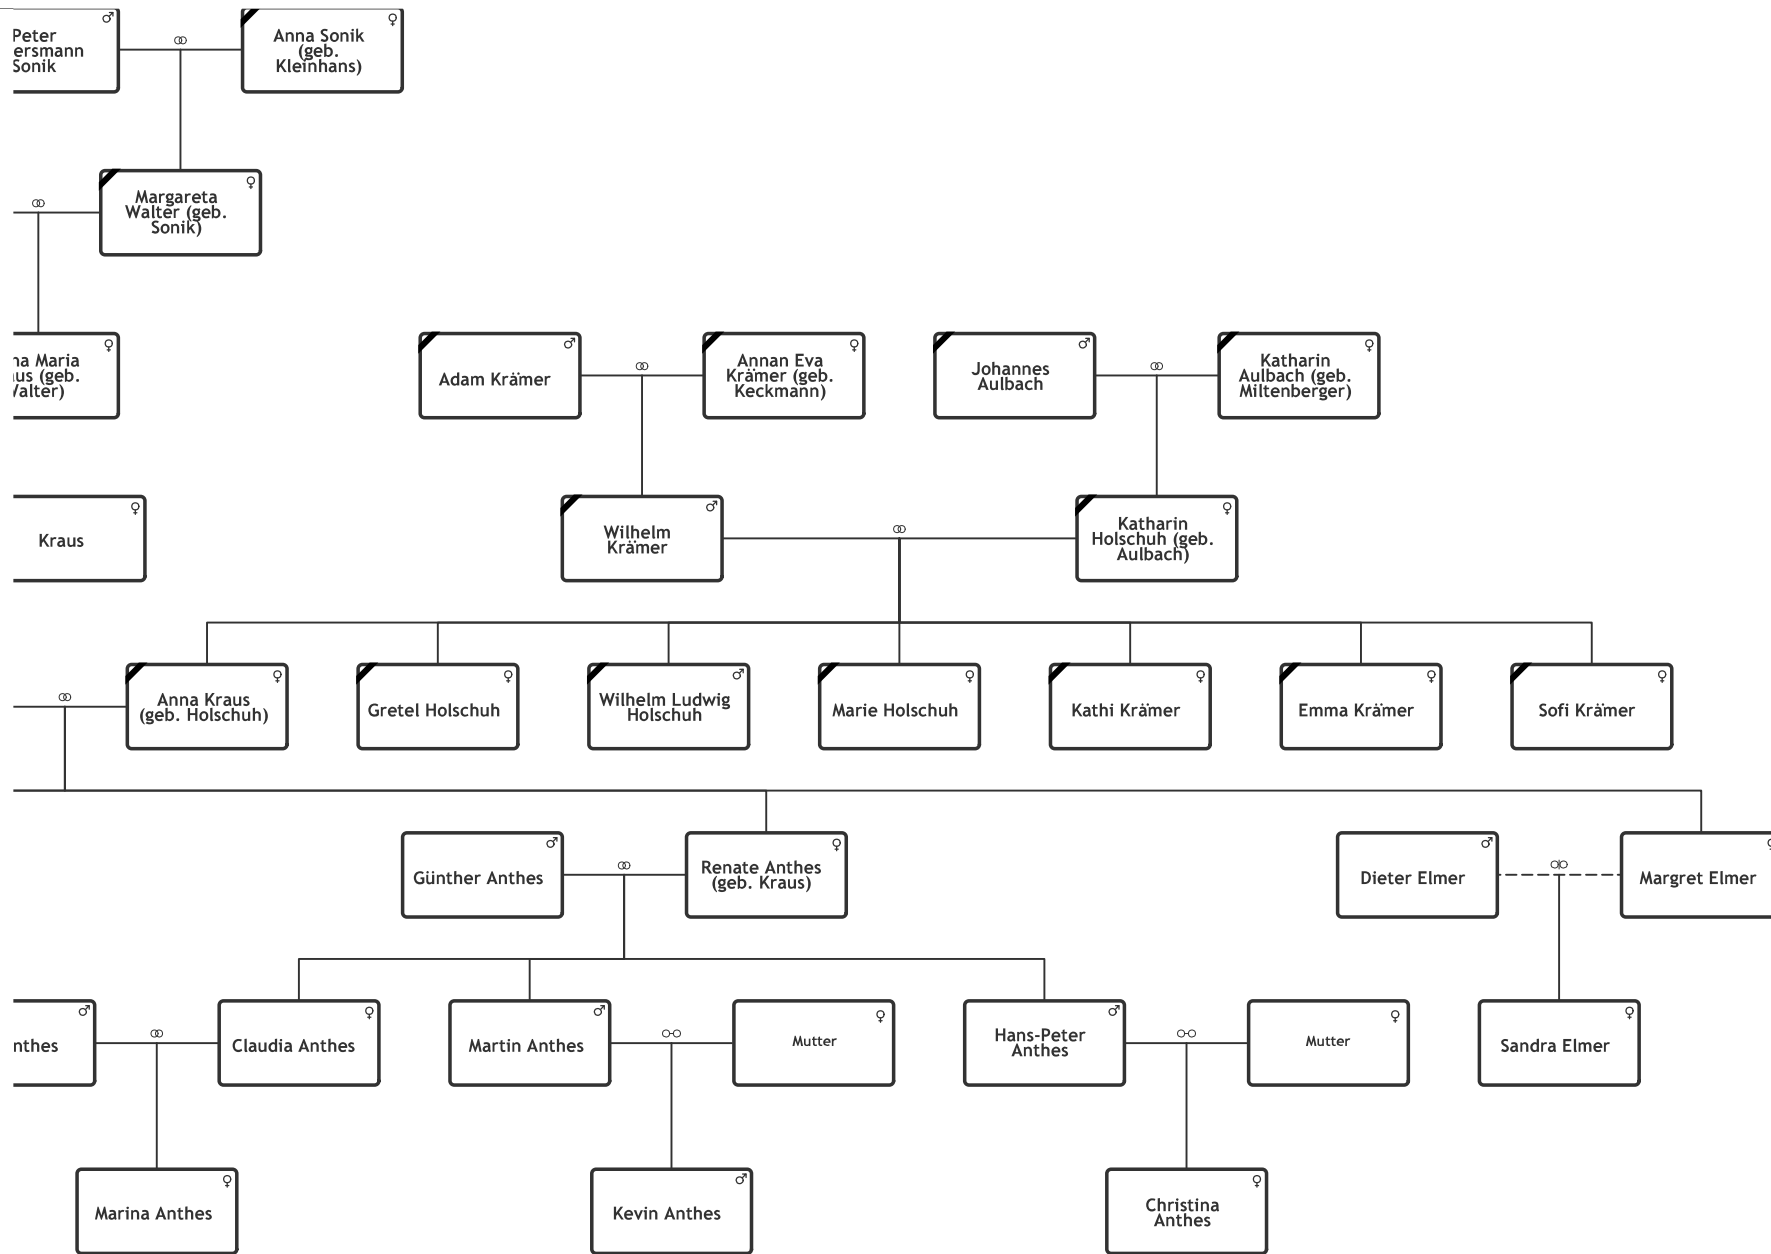

verwandt.de

Stammbaum von Birgit Baptistella (geb. Klesius)
 78 von insgesamt 561 Verwandten
 verwandt.de - Jetzt kostenlos den eigenen Stammbaum anlegen!

Legende			
	Ausgangsperson		Blutsverwandte
	Männliche Verwandte		Geschiedene Partner
	Weibliche Verwandte		Weitere Partner
	Kreisbeziehung		