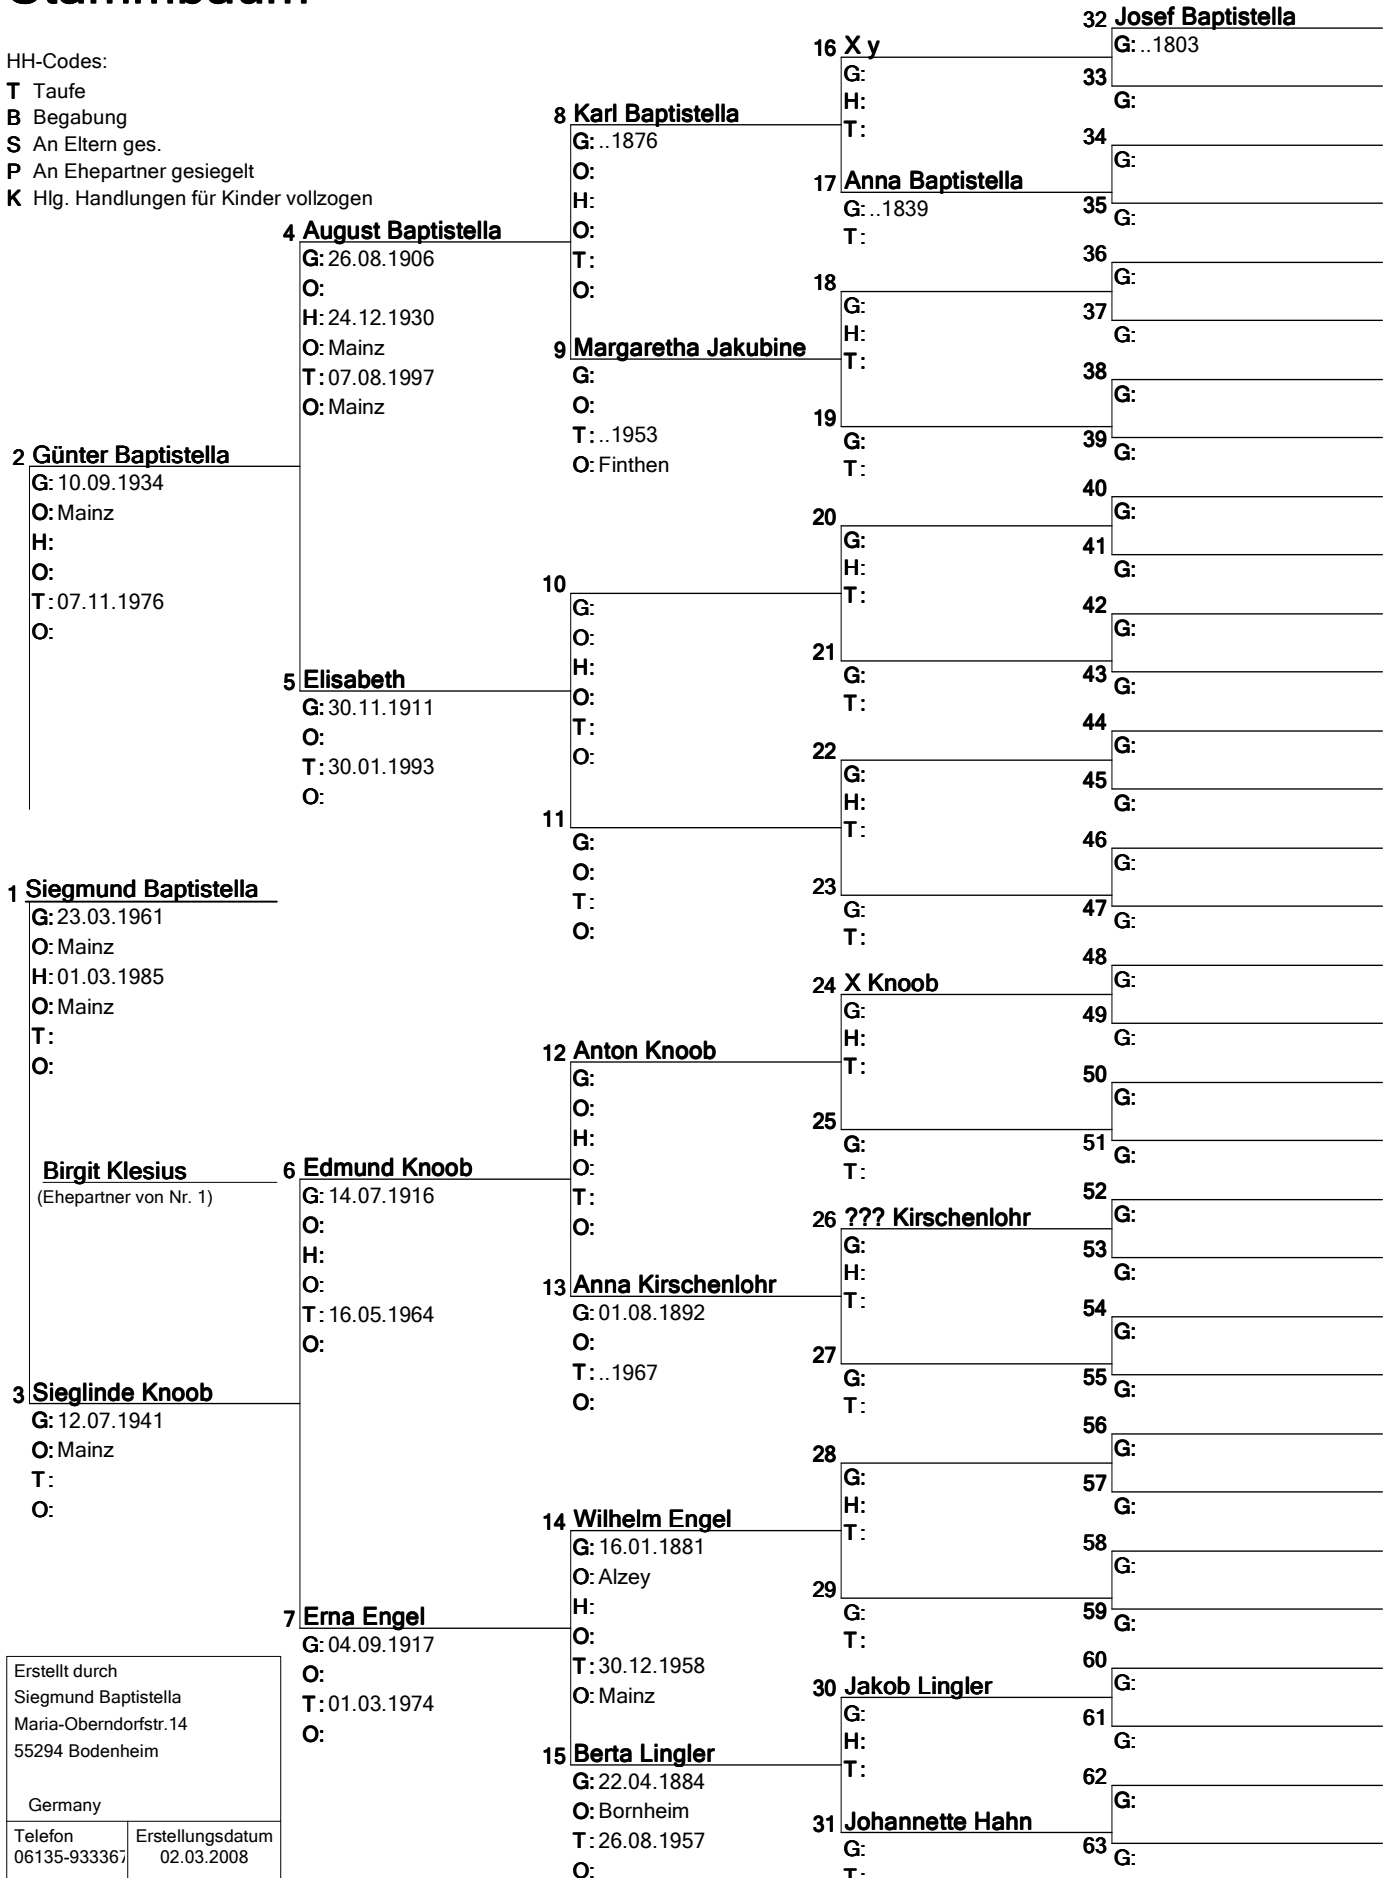

Stammbaum

HH-Codes:

- T** Taufe
- B** Begabung
- S** An Eltern ges.
- P** An Ehepartner gesiegelt
- K** Hlg. Handlungen für Kinder vollzogen

Erstellt durch Sigmund Baptistella Maria-Oberndorfstr.14 55294 Bodenheim	
Germany	
Telefon 06135-933367	Erstellungsdatum 02.03.2008

Stammbaum

Alphabetischer Index

Name	Geboren /KKT	Gestorben /Best.	Gefunden am Blatt	Position
, Elisabeth	30.11.1911	30.01.1993	1	5
Baptistella, Anna	..1839		1	17
Baptistella, August	26.08.1906	07.08.1997	1	4
Baptistella, Günter	10.09.1934	07.11.1976	1	2
Baptistella, Josef	..1803		1	32
Baptistella, Karl	..1876		1	8
Baptistella, Siegmund	23.03.1961		1	1
Engel, Erna	04.09.1917	01.03.1974	1	7
Engel, Wilhelm	16.01.1881	30.12.1958	1	14
Hahn, Johannette			1	31
Jakubine, Margaretha		..1953	1	9
Kirschenlohr, ???			1	26
Kirschenlohr, Anna	01.08.1892	..1967	1	13
Klesius, Birgit	13.11.1965		1	Ehepartner
Knoob, Anton			1	12
Knoob, Edmund	14.07.1916	16.05.1964	1	6
Knoob, Sieglinde	12.07.1941		1	3
Knoob, X			1	24
Lingler, Berta	22.04.1884	26.08.1957	1	15
Lingler, Jakob			1	30
y, X			1	16